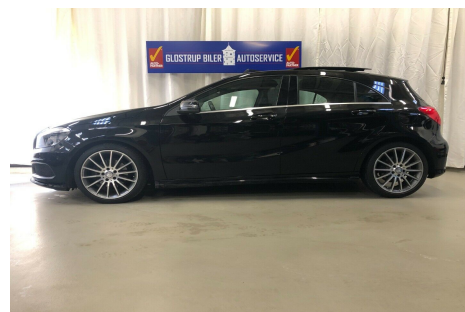

Mercedes A200 · 1,6 · AMG Line aut.

Pris: 229.700,-

| | |
|-------------|-------------|
| Type: | Personvogn |
| Modelår: | 2014 |
| 1. indreg: | 12/2013 |
| Kilometer: | 138.000 km. |
| Brændstof: | Benzin |
| Farve: | Sortmetal |
| Antal døre: | 5 |

BEMÆRK: FULD AMG LINE - PANORAMA SOLTAG - SORT HIMMEL - AUTOMAT GEAR - BAK KAMERA - PARKERINGS SENSOR FOR/BAG - 1 EJERS IMPORTBIL - aut.gear/tiptronic · 18" alufælge · airc. · fjernb. c.lås · parkeringssensor (bag) · parkeringssensor (for) · ratgearskifte · fartpilot · kørecomputer · infocenter · startspærre · udv. temp. måler · sædevarme · højdejust. forsæder · el-soltag · glastag · 4x el-ruder · el-klapbare sidespejle m. varme · bakkamera · elektrisk parkeringsbremse · cd/radio · navigation · multifunktionsrat · håndfrit til mobil · bluetooth · musikstreaming via bluetooth · usb tilslutning · armlæn · isofix · bagagerumsdækken · kopholder · læderindtræk · læderrat · splitbagsæde · sportssæder · airbag · abs · antispin · esp · servo · blindvinkelsassistent · 1 ejer · lev. nysynet · service ok. BILLIG FORSIKRING TILBYDES · OGSÅ TIL 1.GANGS KØBERE - FINANSIERING BÅDE MED OG UDEN UDBETALING · RING OG HØRE NÆRMERE. VI TAGER GERNE DIN BIL I BYTTE. ALLE VORES BILER HAR VÆRET IGENNEM VORES KLARGØRING OG ALLE PRISER ER INCL LEVERING OG KLARGØRINGS OMKOSTNINGER. ·