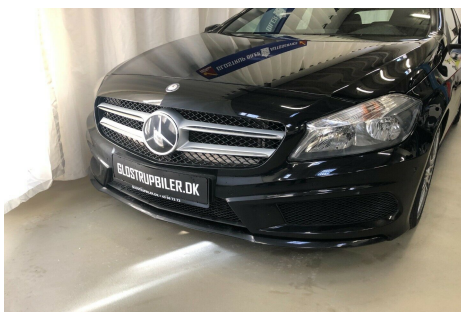

Mercedes A200 · 1,6 · AMG Line aut.

Pris: 229.700,-

| | |
|-------------|-------------|
| Type: | Personvogn |
| Modelår: | 2014 |
| 1. indreg: | 12/2013 |
| Kilometer: | 138.000 km. |
| Brændstof: | Benzin |
| Farve: | Sortmetal |
| Antal døre: | 5 |

BEMÆRK: FULD AMG LINE - PANORAMA SOLTAG - SORT HIMMEL - AUTOMAT GEAR - BAK KAMERA - PARKERINGS SENSOR FOR/BAG - 1 EJERS IMPORTBIL - aut.gear/tiptronic · 18" alufælge · airc. · fjernb. c.lås · parkeringssensor (bag) · parkeringssensor (for) · ratgearskifte · fartpilot · kørecomputer · infocenter · startspærre · udv. temp. måler · sædevarme · højdejust. forsæder · el-soltag · glastag · 4x el-ruder · el-klapbare sidespejle m. varme · bakkamera · elektrisk parkeringsbremse · cd/radio · navigation · multifunktionsrat · håndfrit til mobil · bluetooth · musikstreaming via bluetooth · usb tilslutning · armlæn · isofix · bagagerumsdækken · kopholder · læderindtræk · læderrat · splitbagsæde · sportssæder · airbag · abs · antispin · esp · servo · blindvinkelsassistent · 1 ejer · lev. nysynet · service ok. BILLIG FORSIKRING TILBYDES · OGSÅ TIL 1.GANGS KØBERE - FINANSIERING BÅDE MED OG UDEN UDBETALING · RING OG HØRE NÆRMERE. VI TAGER GERNE DIN BIL I BYTTE. ALLE VORES BILER HAR VÆRET IGENNEM VORES KLARGØRING OG ALLE PRISER ER INCL LEVERING OG KLARGØRINGS OMKOSTNINGER. ·