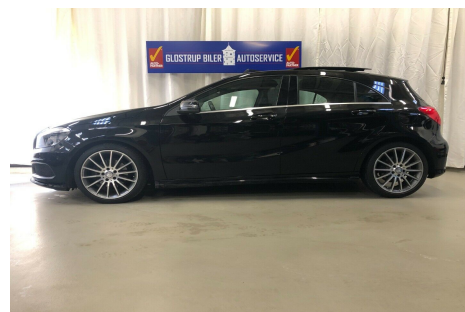

Mercedes A200 · 1,6 · AMG Line aut.

Pris: 229.700,-

Type:	Personvogn
Modelår:	2014
1. indreg:	12/2013
Kilometer:	138.000 km.
Brændstof:	Benzin
Farve:	Sortmetal
Antal døre:	5

BEMÆRK: FULD AMG LINE - PANORAMA SOLTAG - SORT HIMMEL - AUTOMAT GEAR - BAK KAMERA - PARKERINGS SENSOR FOR/BAG - 1 EJERS IMPORTBIL - aut.gear/tiptronic · 18" alufælge · airc. · fjernb. c.lås · parkeringssensor (bag) · parkeringssensor (for) · ratgearskifte · fartpilot · kørecomputer · infocenter · startspærre · udv. temp. måler · sædevarme · højdejust. forsæder · el-soltag · glastag · 4x el-ruder · el-klapbare sidespejle m. varme · bakkamera · elektrisk parkeringsbremse · cd/radio · navigation · multifunktionsrat · håndfrit til mobil · bluetooth · musikstreaming via bluetooth · usb tilslutning · armlæn · isofix · bagagerumsdækken · kopholder · læderindtræk · læderrat · splitbagsæde · sportssæder · airbag · abs · antispin · esp · servo · blindvinkelsassistent · 1 ejer · lev. nysynet · service ok. BILLIG FORSIKRING TILBYDES · OGSÅ TIL 1.GANGS KØBERE - FINANSIERING BÅDE MED OG UDEN UDBETALING · RING OG HØRE NÆRMERE. VI TAGER GERNE DIN BIL I BYTTE. ALLE VORES BILER HAR VÆRET IGENNEM VORES KLARGØRING OG ALLE PRISER ER INCL LEVERING OG KLARGØRINGS OMKOSTNINGER. ·

Motor	Ydelse	Transmission	Mål	Økonomi
Volume: 1,6	Effekt: 156 HK.	Forhjulstræk	Længde: 430 cm.	Tank: 50 l.
Cylinder: 4	Moment: 250	Gear: Automatgear	Bredde: 178 cm.	Km/l: 18,9 l.
Antal ventiler: 16	Topfart: 224 ktm/t.		Højde: 143 cm	Ejeravgift:
	0-100 km/t.: 8,3 sek.		Vægt: 1.295 kg.	DKK 1.280
				Produktionsår:
				-