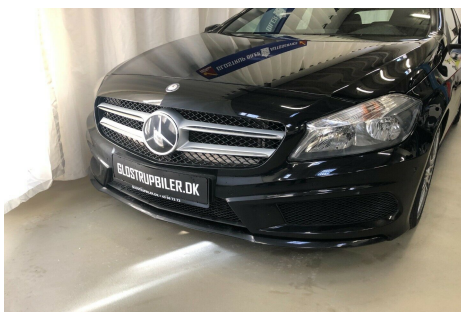

Mercedes A200 · 1,6 · AMG Line aut.

Pris: 229.700,-

Type:	Personvogn
Modelår:	2014
1. indreg:	12/2013
Kilometer:	138.000 km.
Brændstof:	Benzin
Farve:	Sortmetal
Antal døre:	5

BEMÆRK: FULD AMG LINE - PANORAMA SOLTAG - SORT HIMMEL - AUTOMAT GEAR - BAK KAMERA - PARKERINGS SENSOR FOR/BAG - 1 EJERS IMPORTBIL - aut.gear/tiptronic · 18" alufælge · airc. · fjernb. c.lås · parkeringssensor (bag) · parkeringssensor (for) · ratgearskifte · fartpilot · kørecomputer · infocenter · startspærre · udv. temp. måler · sædevarme · højdejust. forsæder · el-soltag · glastag · 4x el-ruder · el-klapbare sidespejle m. varme · bakkamera · elektrisk parkeringsbremse · cd/radio · navigation · multifunktionsrat · håndfrit til mobil · bluetooth · musikstreaming via bluetooth · usb tilslutning · armlæn · isofix · bagagerumsdækken · kopholder · læderindtræk · læderrat · splitbagsæde · sportssæder · airbag · abs · antispin · esp · servo · blindvinkelsassistent · 1 ejer · lev. nysynet · service ok. BILLIG FORSIKRING TILBYDES · OGSÅ TIL 1.GANGS KØBERE - FINANSIERING BÅDE MED OG UDEN UDBETALING · RING OG HØRE NÆRMERE. VI TAGER GERNE DIN BIL I BYTTE. ALLE VORES BILER HAR VÆRET IGENNEM VORES KLARGØRING OG ALLE PRISER ER INCL LEVERING OG KLARGØRINGS OMKOSTNINGER. ·

Motor	Ydelse	Transmission	Mål	Økonomi
Volume: 1,6	Effekt: 156 HK.	Forhjulstræk	Længde: 430 cm.	Tank: 50 l.
Cylinder: 4	Moment: 250	Gear: Automatgear	Bredde: 178 cm.	Km/l: 18,9 l.
Antal ventiler: 16	Topfart: 224 ktm/t.		Højde: 143 cm	Ejeravgift:
	0-100 km/t.: 8,3 sek.		Vægt: 1.295 kg.	DKK 1.280
				Produktionsår:
				-