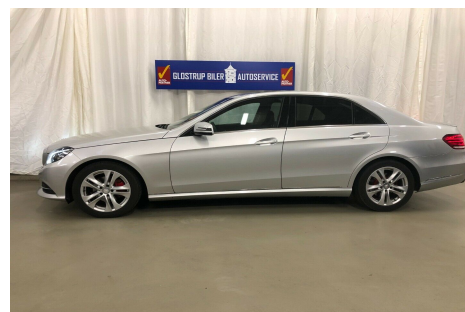

Mercedes E220 · 2,2 · CDi Avantgarde aut.

Pris: 199.700,-

Type:	Personvogn
Modelår:	2014
1. indreg:	12/2013
Kilometer:	353.000 km.
Brændstof:	Diesel
Farve:	Sølvmetal
Antal døre:	4

BEMÆRK: 1 EJERS BIL FRA NY - ALLE SERVICE OVERHOLDT HOS MERCEDES - TIDLIGERE UNDERVOGNS BEHANDLET - LEVERES NYSERVICERET OG MED KOMPLET NYE BREMSER - AVANTGARDE MODEL MED SORT HIMMEL - INTELLIGENT LIGHT SYSTEM - AMBIENTE BELYSNING - COMAND ONLINE - aut.gear/tiptronic · alu. · fuldaut. klima · fjernb. c.lås · fartpilot · kørecomputer · infocenter · startspærre · auto. nedbl. bakspejl · udv. temp. måler · regnsensor · sædevarme · højdejust. forsæder · el indst. forsæder · 4x el-ruder · el-spejle m/varme · automatisk start/stop · cd/radio · navigation · multifunktionsrat · håndfrit til mobil · bluetooth · musikstreaming via bluetooth · usb tilslutning · armlæn · isofix · kopholder · læderindtræk · læderrat · automatisk lys · fjernlysassistent · kurvelys · fuld led forlygter · airbag · abs · antispin · esp · servo · mørktonede ruder i bag · 1 ejer · service ok · diesel partikel filter · tidligere undervognsbehandlet ESP · Letmetalfølge · Nakkestøtter bag 3 stk · Regnsensor · Bluetooth håndfri telefoning · Dæktryksovervågning · 2-zoners automatisk klimaanlæg · Armlæn for · Fjernbetjent centrallås med designnøgle · Elruder for og bag · Agility Control selektive støddæmpere · El-sæder for · højdejusterbare · Opvarmede og elektriske sidespejle · Sædevarme i fører- og passagersæde · Luftdyser bag · Splitbagsæde (kun stationcar) · Læderrat og gearknop i nappa læder · USB og AUX stik i midterkonsol · Audio 20 RADIO/CD/MP3 5 · 8" BILLIG FORSIKRING TILBYDES · OGSÅ TIL 1.GANGS KØBERE - FINANSIERING BÅDE MED OG UDEN UDBETALING · RING OG HØRE NÆRMERE. VI TAGER GERNE DIN BIL I BYTTE. ALLE VORES BILER HAR VÆRET IGENNEM VORES KLARGØRING OG ALLE PRISER ER INCL LEVERING OG KLARGØRINGS OMKOSTNINGER. ·