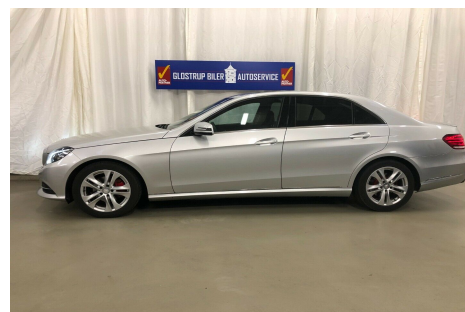

Mercedes E220 · 2,2 · CDi Avantgarde aut.

**Pris: 199.700,-**

Type:	Personvogn
Modelår:	2014
1. indreg:	12/2013
Kilometer:	353.000 km.
Brændstof:	Diesel
Farve:	Sølvmetal
Antal døre:	4

BEMÆRK: 1 EJERS BIL FRA NY - ALLE SERVICE OVERHOLDT HOS MERCEDES - TIDLIGERE UNDERVOGNS BEHANDLET - LEVERES NYSERVICERET OG MED KOMPLET NYE BREMSER - AVANTGARDE MODEL MED SORT HIMMEL - INTELLIGENT LIGHT SYSTEM - AMBIENTE BELYSNING - COMAND ONLINE - aut.gear/tiptronic · alu. · fuldaut. klima · fjernb. c.lås · fartpilot · kørecomputer · infocenter · startspærre · auto. nedbl. bakspejl · udv. temp. måler · regnsensor · sædevarme · højdejust. forsæder · el indst. forsæder · 4x el-ruder · el-spejle m/varme · automatisk start/stop · cd/radio · navigation · multifunktionsrat · håndfrit til mobil · bluetooth · musikstreaming via bluetooth · usb tilslutning · armlæn · isofix · kopholder · læderindtræk · læderrat · automatisk lys · fjernlysassistent · kurvelys · fuld led forlygter · airbag · abs · antispin · esp · servo · mørktonede ruder i bag · 1 ejer · service ok · diesel partikel filter · tidligere undervognsbehandlet ESP · Letmetalfølge · Nakkestøtter bag 3 stk · Regnsensor · Bluetooth håndfri telefoning · Dæktryksovervågning · 2-zoners automatisk klimaanlæg · Armlæn for · Fjernbetjent centrallås med designnøgle · Elruder for og bag · Agility Control selektive støddæmpere · El-sæder for · højdejusterbare · Opvarmede og elektriske sidespejle · Sædevarme i fører- og passagersæde · Luftdyser bag · Splitbagsæde (kun stationcar) · Læderrat og gearknop i nappa læder · USB og AUX stik i midterkonsol · Audio 20 RADIO/CD/MP3 5 · 8" BILLIG FORSIKRING TILBYDES · OGSÅ TIL 1.GANGS KØBERE - FINANSIERING BÅDE MED OG UDEN UDBETALING · RING OG HØRE NÆRMERE. VI TAGER GERNE DIN BIL I BYTTE. ALLE VORES BILER HAR VÆRET IGENNEM VORES KLARGØRING OG ALLE PRISER ER INCL LEVERING OG KLARGØRINGS OMKOSTNINGER. ·