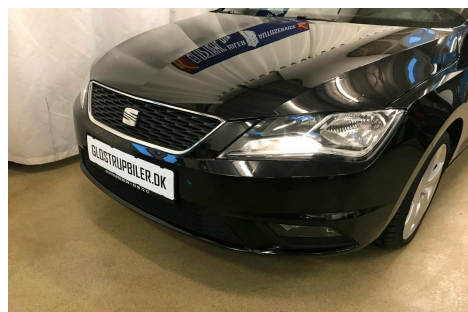

Seat Toledo · 1,2 · TSi 85 Reference

Pris: 119.700,-

Type:	Personvogn
Modelår:	2015
1. indreg:	06/2014
Kilometer:	46.000 km.
Brændstof:	Benzin
Farve:	Sort
Antal døre:	5

FIN SEAT TOLEDO MED LAV KM OG TRÆKKROG - FARTPILOT - AIRCONDITION - EL-SPEJLE MED VARME - MULTIFUNKTIONS LÆDERRAT - BLUETOOTH - VINTERHJUL MEDFØLGER - alu. · vinterhjul · fjernb. c.lås · fartpilot · startspærre · 4x el-ruder · el-spejle m/varme · multifunktionsrat · håndfrit til mobil · bluetooth · armlæn · isofix · kopholder · stofindtræk · læderrat · tågelygter · automatisk lys · airbag · abs · esp · servo · hvide blink · indfarvede kofangere · 1 ejer · ikke ryger · service ok · træk BILLIG FORSIKRING TILBYDES · OGSÅ TIL 1.GANGS KØBERE - FINANSIERING BÅDE MED OG UDEN UDBETALING · RING OG HØRE NÆRMERE. VI TAGER GERNE DIN BIL I BYTTE. ALLE VORES BILER HAR VÆRET IGENNEM VORES KLARGØRING OG ALLE PRISER ER INCL LEVERING OG KLARGØRINGS OMKOSTNINGER.

Motor	Ydelse	Transmission	Mål	Økonomi
Volume: 1,2	Effekt: 85 HK.	Forhjulstræk	Længde: 448 cm.	Tank: 55 l.
Cylinder: 4	Moment: 160	Gear: Manuel gear	Bredde: 171 cm.	Km/l: 19,6 l.
Antal ventiler: 8	Topfart: 183 ktm/t.		Højde: 146 cm	Ejerafgift:
	0-100 km/t.: 11,80 sek.		Vægt: 1.155 kg.	DKK 640
				Produktionsår:
				-

Finanseringstilbud

GLOSTRUP BILER APS tilbyder at finansiere denne Seat Toledo i samarbejde med **Santander**. Vil du benytte dette tilbud skal du blot nævne det for forhandleren.

Bilens pris: kr. 119.700. Lånetype: Variabel rente. Løbetid: 87 måneder.