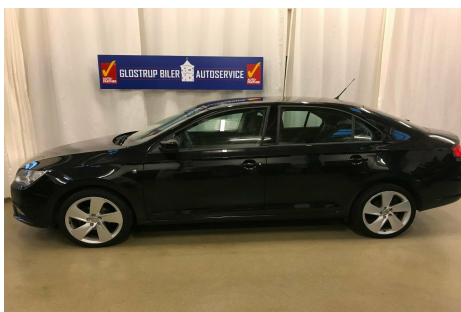

Seat Toledo · 1,2 · TSi 85 Reference

Pris: 119.700,-

Type:	Personvogn
Modelår:	2015
1. indreg:	06/2014
Kilometer:	46.000 km.
Brændstof:	Benzin
Farve:	Sort
Antal døre:	5

FIN SEAT TOLEDO MED LAV KM OG TRÆKKROG - FARTPILOT - AIRCONDITION - EL-SPEJLE MED VARME - MULTIFUNKTIONS LÆDERRAT - BLUETOOTH - VINTERHJUL MEDFØLGER - alu. · vinterhjul · fjernb. c.lås · fartpilot · startspærre · 4x el-ruder · el-spejle m/varme · multifunktionsrat · håndfrit til mobil · bluetooth · armlæn · isofix · kopholder · stofindtræk · læderrat · tågelygter · automatisk lys · airbag · abs · esp · servo · hvide blink · indfarvede kofangere · 1 ejer · ikke ryger · service ok · træk BILLIG FORSIKRING TILBYDES · OGSÅ TIL 1.GANGS KØBERE - FINANSIERING BÅDE MED OG UDEN UDBETALING · RING OG HØRE NÆRMERE. VI TAGER GERNE DIN BIL I BYTTE. ALLE VORES BILER HAR VÆRET IGENNEM VORES KLARGØRING OG ALLE PRISER ER INCL LEVERING OG KLARGØRINGS OMKOSTNINGER.

Motor	Ydelse	Transmission	Mål	Økonomi
Volume: 1,2	Effekt: 85 HK.	Forhjulstræk	Længde: 448 cm.	Tank: 55 l.
Cylinder: 4	Moment: 160	Gear: Manuel gear	Bredde: 171 cm.	Km/l: 19,6 l.
Antal ventiler: 8	Topfart: 183 ktm/t.		Højde: 146 cm	Ejerafgift:
	0-100 km/t.: 11,80 sek.		Vægt: 1.155 kg.	DKK 640
				Produktionsår:
				-

Finanseringstilbud

GLOSTRUP BILER APS tilbyder at finansiere denne Seat Toledo i samarbejde med **Santander**. Vil du benytte dette tilbud skal du blot nævne det for forhandleren.

Bilens pris: kr. 119.700. Lånetype: Variabel rente. Løbetid: 87 måneder.