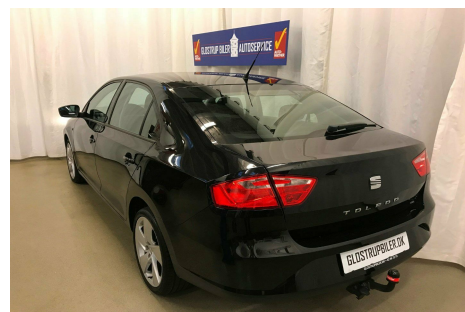

Seat Toledo · 1,2 · TSi 85 Reference

Pris: 119.700,-

Type:	Personvogn
Modelår:	2015
1. indreg:	06/2014
Kilometer:	46.000 km.
Brændstof:	Benzin
Farve:	Sort
Antal døre:	5

FIN SEAT TOLEDO MED LAV KM OG TRÆKKROG - FARTPILOT - AIRCONDITION - EL-SPEJLE MED VARME - MULTIFUNKTIONS LÆDERRAT - BLUETOOTH - VINTERHJUL MEDFØLGER - alu. · vinterhjul · fjernb. c.lås · fartpilot · startspærre · 4x el-ruder · el-spejle m/varme · multifunktionsrat · håndfrit til mobil · bluetooth · armlæn · isofix · kopholder · stofindtræk · læderrat · tågelygter · automatisk lys · airbag · abs · esp · servo · hvide blink · indfarvede kofangere · 1 ejer · ikke ryger · service ok · træk BILLIG FORSIKRING TILBYDES · OGSÅ TIL 1.GANGS KØBERE - FINANSIERING BÅDE MED OG UDEN UDBETALING · RING OG HØRE NÆRMERE. VI TAGER GERNE DIN BIL I BYTTE. ALLE VORES BILER HAR VÆRET IGENNEM VORES KLARGØRING OG ALLE PRISER ER INCL LEVERING OG KLARGØRINGS OMKOSTNINGER.

Motor	Ydelse	Transmission	Mål	Økonomi
Volume: 1,2	Effekt: 85 HK.	Forhjulstræk	Længde: 448 cm.	Tank: 55 l.
Cylinder: 4	Moment: 160	Gear: Manuel gear	Bredde: 171 cm.	Km/l: 19,6 l.
Antal ventiler: 8	Topfart: 183 ktm/t.		Højde: 146 cm	Ejerafgift:
	0-100 km/t.: 11,80 sek.		Vægt: 1.155 kg.	DKK 640
				Produktionsår:
				-

Finanseringstilbud

GLOSTRUP BILER APS tilbyder at finansiere denne Seat Toledo i samarbejde med **Santander**. Vil du benytte dette tilbud skal du blot nævne det for forhandleren.

Bilens pris: kr. 119.700. Lånetype: Variabel rente. Løbetid: 87 måneder.