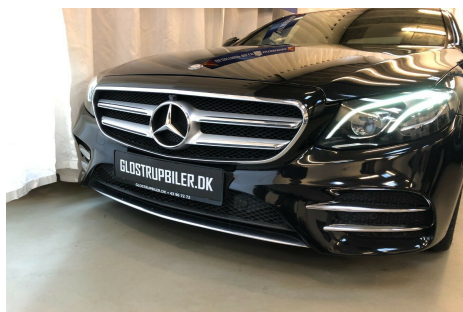

Mercedes E220 d · 2,0 · AMG Line aut.

*Forbehold for indtastnings og beregningsfejl.

Pris: 399.700,-

| | |
|-------------|-------------|
| Type: | Personvogn |
| Modelår: | 2017 |
| 1. indreg: | 05/2016 |
| Kilometer: | 243.000 km. |
| Brændstof: | Diesel |
| Farve: | Sortmetal |
| Antal døre: | 4 |

BEMÆRK: FULD AMG LINE - PANORAMA SOLTAG - SORT HIMMEL - WIDE SCREEN COCKPIT - MULTIBEAM LYGTER - 360 GRADERS KAMERA - HEADUP DISPLAY - FULD AMG LINE LÆDER KABINE - MEMORY PAKKE - AMBIENTE BELYSNING - BURMEISTER LYDANLÆG - VIRKELIG FLOT OG VELHOLDT STJERNE - aut.gear/tiptronic · 19" alufælg · fuldaut. klima · alarm · fjernb. c.lås · parkeringssensor (bag) · parkeringssensor (for) · ratgearskifte · fartpilot · kørecomputer · infocenter · startspærre · udv. temp. måler · sædevarme · el indst. førersæde m. memory · el-soltag · glastag · 4x el-ruder · el-klapbare sidespejle m. varme · automatisk parkerings system · 360° kamera · bakkamera · automatisk start/stop · dæktryksmåler · elektrisk parkeringsbremse · træthedsregistrering · skiltegenkendelse · navigation · multifunktionsrat · håndfrit til mobil · bluetooth · musikstreaming via bluetooth · digitalt cockpit · headup display · apple carplay · usb tilslutning · armlæn · isofix · kopholder · læderindtræk · splitbagsæde · læderrat · el komfortsæder · sportssæder · automatisk lys · fjernlysassistent · kurvelys · fuld led forlygter · airbag · abs · antispin · esp · servo · blindvinkelsassistent · mørktonede ruder i bag · diesel partikel filter. BILLIG FORSIKRING TILBYDES · OGSÅ TIL 1.GANGS KØBERE · FINANSIERING BÅDE MED OG UDEN UDBETALING · RING OG HØRE NÆRMERE. VI TAGER GERNE DIN BIL I BYTTE. ALLE VORES BILER HAR VÆRET IGENNEM VORES KLARGØRING OG ALLE PRISER ER INCL LEVERING OG KLARGØRINGS OMKOSTNINGER. ·