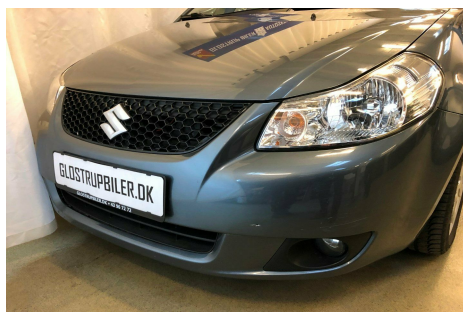

Suzuki SX4 · 1,6 · GL-J

Pris: 54.700,-

Type:	Personvogn
Modelår:	2010
1. indreg:	03/2010
Kilometer:	93.000 km.
Brændstof:	Benzin
Farve:	Koksmetal
Antal døre:	4

BEMÆRK: 1 EJERS BIL - TIDLIGERE UNDERVOGNSBEHANDLET - LEVERES NYSERVICERET - airc. · fjernb. c.lås · alu. · sædevarme · el-ruder · el-spejle · cd/radio · multifunktionsrat · stofindtræk · airbag · abs · esp · servo · hvide blink · indfarvede kofangere · mørktonede ruder i bag · 1 ejer · tidligere undervognsbehandlet · service ok · BILLIG FORSIKRING TILBYDES · OGSÅ TIL 1.GANGS KØBERE - FINANSIERING BÅDE MED OG UDEN UDBETALING · RING OG HØRE NÆRMERE. VI TAGER GERNE DIN BIL I BYTTE. ALLE VORES BILER HAR VÆRET IGENNEM VORES KLARGØRING OG ALLE PRISER ER INCL LEVERING OG KLARGØRINGS OMKOSTNINGER.

Motor	Ydelse	Transmission	Mål	Økonomi
Volume: 1,6	Effekt: 107 HK.	Forhjulstræk	Længde: 449 cm.	Tank: 50 l.
Cylinder: 4	Moment: 145	Gear: Manuel gear	Bredde: 176 cm.	Km/l: 14,9 l.
Antal ventiler: 16	Topfart: 170 km/t.		Højde: 154 cm	Ejeravgift:
	0-100 km/t.: 12,30 sek.		Vægt: 1.155 kg.	DKK 3.140
				Produktionsår:
				-