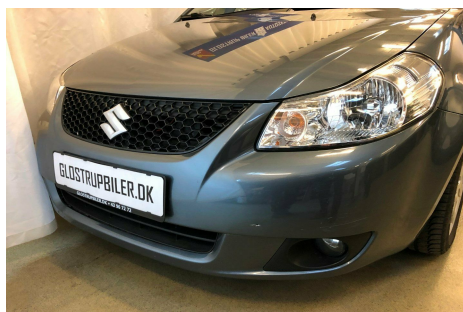

## Suzuki SX4 · 1,6 · GL-J

**Pris: 54.700,-**

Type:	Personvogn
Modelår:	2010
1. indreg:	03/2010
Kilometer:	93.000 km.
Brændstof:	Benzin
Farve:	Koksmetal
Antal døre:	4

BEMÆRK: 1 EJERS BIL - TIDLIGERE UNDERVOGNSBEHANDLET - LEVERES NYSERVICERET - airc. · fjernb. c.lås · alu. · sædevarme · el-ruder · el-spejle · cd/radio · multifunktionsrat · stofindtræk · airbag · abs · esp · servo · hvide blink · indfarvede kofangere · mørktonede ruder i bag · 1 ejer · tidligere undervognsbehandlet · service ok .BILLIG FORSIKRING TILBYDES · OGSÅ TIL 1.GANGS KØBERE - FINANSIERING BÅDE MED OG UDEN UDBETALING · RING OG HØRE NÆRMERE. VI TAGER GERNE DIN BIL I BYTTE. ALLE VORES BILER HAR VÆRET IGENNEM VORES KLARGØRING OG ALLE PRISER ER INCL LEVERING OG KLARGØRINGS OMKOSTNINGER.

Motor	Ydelse	Transmission	Mål	Økonomi
Volume: 1,6	Effekt: 107 HK.	Forhjulstræk	Længde: 449 cm.	Tank: 50 l.
Cylinder: 4	Moment: 145	Gear: Manuel gear	Bredde: 176 cm.	Km/l: 14,9 l.
Antal ventiler: 16	Topfart: 170 km/t.		Højde: 154 cm	Ejeravgift:
	0-100 km/t.: 12,30 sek.		Vægt: 1.155 kg.	DKK 3.140
				Produktionsår:
				-