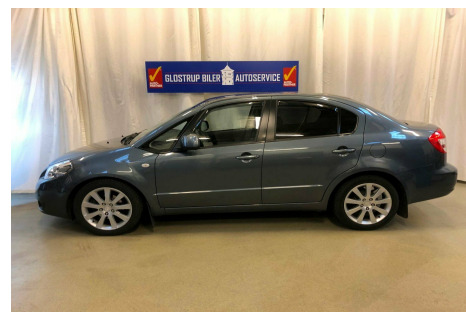

## Suzuki SX4 · 1,6 · GL-J

**Pris: 54.700,-**

Type:	Personvogn
Modelår:	2010
1. indreg:	03/2010
Kilometer:	93.000 km.
Brændstof:	Benzin
Farve:	Koksmetal
Antal døre:	4

BEMÆRK: 1 EJERS BIL - TIDLIGERE UNDERVOGNSBEHANDLET - LEVERES NYSERVICERET - airc. · fjernb. c.lås · alu. · sædevarme · el-ruder · el-spejle · cd/radio · multifunktionsrat · stofindtræk · airbag · abs · esp · servo · hvide blink · indfarvede kofangere · mørktonede ruder i bag · 1 ejer · tidligere undervognsbehandlet · service ok .BILLIG FORSIKRING TILBYDES · OGSÅ TIL 1.GANGS KØBERE - FINANSIERING BÅDE MED OG UDEN UDBETALING · RING OG HØRE NÆRMERE. VI TAGER GERNE DIN BIL I BYTTE. ALLE VORES BILER HAR VÆRET IGENNEM VORES KLARGØRING OG ALLE PRISER ER INCL LEVERING OG KLARGØRINGS OMKOSTNINGER.

Motor	Ydelse	Transmission	Mål	Økonomi
Volume: 1,6	Effekt: 107 HK.	Forhjulstræk	Længde: 449 cm.	Tank: 50 l.
Cylinder: 4	Moment: 145	Gear: Manuel gear	Bredde: 176 cm.	Km/l: 14,9 l.
Antal ventiler: 16	Topfart: 170 km/t.		Højde: 154 cm	Ejeravgift:
	0-100 km/t.: 12,30 sek.		Vægt: 1.155 kg.	DKK 3.140
				Produktionsår:
				-