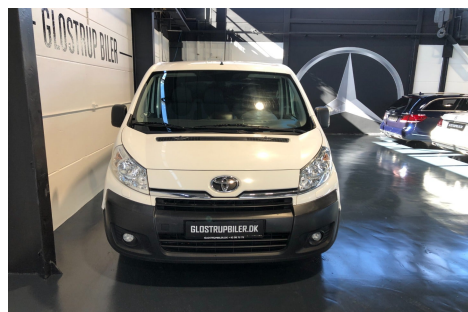

## Toyota ProAce · 1,6 · D 90 T1 L2H1

**Pris: 55.000,- ekskl. moms**

Type:	Varevogn +Moms
Modelår:	2015
1. indreg:	11/2014
Kilometer:	143.500 km.
Brændstof:	Diesel
Farve:	Hvid
Antal døre:	5

BEMÆRK: AFHENTNINGSTILBUD TIL CVR NR - TRÆK KROG - LEVERES NYSYNET TIL PRISEN - PRISEN ER + MOMS - Omdrejningstæller · rat · højdejusterbart · El-bagrude · EWP - WHITE. BILLIG FORSIKRING TILBYDES · OGSÅ TIL 1.GANGS KØBERE - FINANSIERING BÅDE MED OG UDEN UDBETALING · RING OG HØRE NÆRMERE. VI TAGER GERNE DIN BIL I BYTTE. ALLE VORES BILER HAR VÆRET IGENNEM VORES KLARGØRING OG ALLE PRISER ER INCL LEVERING OG KLARGØRINGS OMKOSTNINGER. \*FORBEHOLD FOR TASTEFEJL\*

Motor	Ydelse	Transmission	Mål	Økonomi
Volume: 1,6	Effekt: 90 HK.	Forhjulstræk	Længde: 514 cm.	Tank: 80 l.
Cylinder: 4	Moment: 180	Gear: Manuel gear	Bredde: 199 cm.	Km/l: 14,9 l.
Antal ventiler: 16	Topfart: 145 ktm/t.		Højde: 194 cm	Ejerafgift:
	0-100 km/t.: sek.		Vægt: 1.680 kg.	DKK 9.020
				Produktionsår:
				-