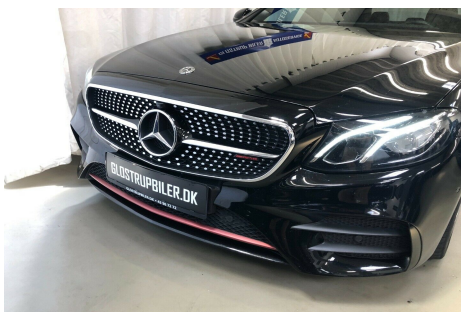

Mercedes E220 d · 2,0 · AMG Line Sportsstyle aut.

**Pris: 449.700,-**

Type:	Personvogn
Modelår:	2019
1. indreg:	11/2018
Kilometer:	166.000 km.
Brændstof:	Diesel
Farve:	Sortmetal
Antal døre:	4

BEMÆRK: FACELIFT MODEL - FULD AMG LINE - SORT HIMMEL - WIDE SCREEN COCKPIT - 360 GRADERS KAMERA - AMBIENTE BELYSNING - EL SVINGBART TRÆK - BLINDVINKEL ASSIST - ALLE SERVICE OVERHOLDT HOS MERCEDES - LEVERES NYSYNET - aut.gear/tiptronic · ratgearskifte · 19" alufælge · fuldaut. klima · fjernb. c.lås · fartpilot · kørecomputer · infocenter · startspærre · auto. nedbl. bakspejl · udv. temp. måler · regnsensor · sædevarme · højdejust. forsæder · el indst. forsæder · 4x el-ruder · el-klapbare sidespejle m. varme · automatisk parkerings system · 360° kamera · parkeringssensor (bag) · parkeringssensor (for) · automatisk start/stop · dæktryksmåler · elektrisk parkeringsbremse · træthedsregistrering · skiltegenkendelse · navigation · multifunktionsrat · håndfrit til mobil · bluetooth · musikstreaming via bluetooth · digitalt cockpit · apple carplay · usb tilslutning · armlæn · isofix · kopholder · læderindtræk · splitbagsæde · læderrat · sportssæder · automatisk lys · led kørellys · abs · antispin · esp · servo · blindvinkelsassistent · sænket · mørktonede ruder i bag · 1 ejer · lev. nysynet · service ok · svingbart træk (elektrisk) · diesel partikel filter. BILLIG FORSIKRING TILBYDES · OGSÅ TIL 1.GANGS KØBERE - FINANSIERING BÅDE MED OG UDEN UDBETALING · RING OG HØRE NÆRMERE. VI TAGER GERNE DIN BIL I BYTTE. ALLE VORES BILER HAR VÆRET IGENNEM VORES KLARGØRING OG ALLE PRISER ER INCL LEVERING OG KLARGØRINGS OMKOSTNINGER. · aut.gear/tiptronic

Motor	Ydelse	Transmission	Mål	Økonomi
Volume: 2,0	Effekt: 194 HK.	Baghjulstræk	Længde: 492 cm.	Tank: 66 l.
Cylinder: 4	Moment: 400	Gear: Automatgear	Bredde: 185 cm.	Km/l: 22,9 l.
Antal ventiler: 16	Topfart: 240 ktm/t.		Højde: 147 cm	Ejeravgift:
	0-100 km/t.: 7,3 sek.		Vægt: 1.580 kg.	DKK 4.000
				Produktionsår:
				-