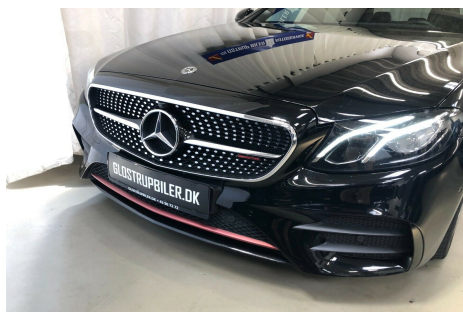

Mercedes E220 d · 2,0 · AMG Line Sportsstyle aut.

**Pris: 449.700,-**

Type:	Personvogn
Modelår:	2019
1. indreg:	11/2018
Kilometer:	166.000 km.
Brændstof:	Diesel
Farve:	Sortmetal
Antal døre:	4

BEMÆRK: FACELIFT MODEL - FULD AMG LINE - SORT HIMMEL - WIDE SCREEN COCKPIT - 360 GRADERS KAMERA - AMBIENTE BELYSNING - EL SVINGBART TRÆK - BLINDVINKEL ASSIST - ALLE SERVICE OVERHOLDT HOS MERCEDES - LEVERES NYSYNET - aut.gear/tiptronic · ratgearskifte · 19" alufælge · fuldaut. klima · fjernb. c.lås · fartpilot · kørecomputer · infocenter · startspærre · auto. nedbl. bakspejl · udv. temp. måler · regnsensor · sædevarme · højdejust. forsæder · el indst. forsæder · 4x el-ruder · el-klapbare sidespejle m. varme · automatisk parkerings system · 360° kamera · parkeringssensor (bag) · parkeringssensor (for) · automatisk start/stop · dæktryksmåler · elektrisk parkeringsbremse · træthedsregistrering · skiltegenkendelse · navigation · multifunktionsrat · håndfrit til mobil · bluetooth · musikstreaming via bluetooth · digitalt cockpit · apple carplay · usb tilslutning · armlæn · isofix · kopholder · læderindtræk · splitbagsæde · læderrat · sportssæder · automatisk lys · led kørellys · abs · antispin · esp · servo · blindvinkelsassistent · sænket · mørktonede ruder i bag · 1 ejer · lev. nysynet · service ok · svingbart træk (elektrisk) · diesel partikel filter. BILLIG FORSIKRING TILBYDES · OGSÅ TIL 1.GANGS KØBERE - FINANSIERING BÅDE MED OG UDEN UDBETALING · RING OG HØRE NÆRMERE. VI TAGER GERNE DIN BIL I BYTTE. ALLE VORES BILER HAR VÆRET IGENNEM VORES KLARGØRING OG ALLE PRISER ER INCL LEVERING OG KLARGØRINGS OMKOSTNINGER. · aut.gear/tiptronic

Motor	Ydelse	Transmission	Mål	Økonomi
Volume: 2,0	Effekt: 194 HK.	Baghjulstræk	Længde: 492 cm.	Tank: 66 l.
Cylinder: 4	Moment: 400	Gear: Automatgear	Bredde: 185 cm.	Km/l: 22,9 l.
Antal ventiler: 16	Topfart: 240 ktm/t.		Højde: 147 cm	Ejeravgift:
	0-100 km/t.: 7,3 sek.		Vægt: 1.580 kg.	DKK 4.000
				Produktionsår:
				-