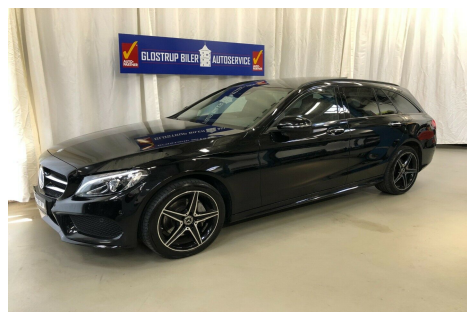

Mercedes C220 d · 2,2 · AMG Line stc. aut.

**Pris: 299.700,-**

Type:	Personvogn
Modelår:	2017
1. indreg:	12/2016
Kilometer:	216.000 km.
Brændstof:	Diesel
Farve:	Sortmetal
Antal døre:	5

BEMÆRK: AMG LINE - PANORAMA SOLTAG - SORT HIMMEL - NIGHT PAKKE - HEADUP DISPLAY - ADAPTIV FARTPILOT - VOGNBANE ASSIST - BLINDVINKEL ASSIST - BURMEISTER LYDANLÆG - STOR COMAND SKÆRM - PARKERINGS ASSIST - BAKKAMERA - LED HIGH PERFORMANCE LYGTER - ORG. SVINGBART TRÆK - 9G-TRONIK - LEVERES NYSERVICERET OG MED KOMPLET NYE BREMSER - RING FØR BESIGTIGELSE DA BILEN KØRER TIL DAGLIG - aut.gear/tiptronic · ratgearskifte · 18" alufælge · fuldaut. klima · 3 zone klima · fjernb. c.lås · nøglefri betjening · kørecomputer · infocenter · startspærre · udv. temp. måler · regnsensor · sædevarme · højdejust. forsæder · el indst. forsæder · el-soltag · glastag · 4x el-ruder · el-klapbare sidespejle m. varme · automatisk parkerings system · bakkamera · parkeringssensor (bag) · parkeringssensor (for) · adaptiv fartpilot · automatisk start/stop · el betjent bagklap · dæktrykmåler · elektrisk parkeringsbremse · træthedsregistrering · skiltegenkendelse · cd/radio · navigation · multifunktionsrat · håndfrit til mobil · bluetooth · musikstreaming via bluetooth · headup display · usb tilslutning · armlæn · isofix · bagagerumsdækken · kopholder · læderindtræk · splitbagsæde · læderrat · sportssæder · automatisk lys · led kørellys · airbag · abs · antispin · esp · servo · vognbaneassistent · blindvinkelsassistent · automatisk nødbremsesystem · mørktonede ruder i bag · svingbart træk (elektrisk) · diesel partikel filter. BILLIG FORSIKRING TILBYDES · OGSÅ TIL 1.GANGS KØBERE - FINANSIERING BÅDE MED OG UDEN UDBETALING · RING OG HØRE NÆRMERE. VI TAGER GERNE DIN BIL I BYTTE. ALLE VORES BILER HAR VÆRET IGENNEM VORES KLARGØRING OG ALLE PRISER ER INCL LEVERING OG KLARGØRINGS OMKOSTNINGER. *FORBEHOLD FOR TASTEFEJL*