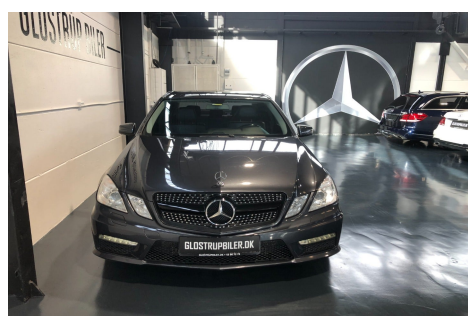

## Mercedes E200 · 2,2 · CDi aut. BE

**Pris: 99.700,-**

|             |             |
|-------------|-------------|
| Type:       | Personvogn  |
| Modelår:    | 2011        |
| 1. indreg:  | 12/2010     |
| Kilometer:  | 453.666 km. |
| Brændstof:  | Diesel      |
| Farve:      | Koksmetal   |
| Antal døre: | 4           |

BEMÆRK: AFHENTNINGSTILBUD UDEN REKLAMATIONSRET - AMG OPTIK - LEVERES NYSRVICERET OG MED NY KÆDEKIT I MOTOR - NYSYNET D.12-07-2022 - aut.gear/tiptronic · alu. · airc. · fjernb. c.lås · fartpilot · kørecomputer · infocenter · startspærre · udv. temp. måler · sædevarme · højdejust. forsæder · 4x el-ruder · el-spejle m/varme · cd/radio · armlæn · læderindtræk · airbag · abs · esp · servo · mørktonede ruder i bag · afhentning · diesel partikel filter. BILLIG FORSIKRING TILBYDES · OGSÅ TIL 1.GANGS KØBERE · FINANSIERING BÅDE MED OG UDEN UDBETALING · RING OG HØRE NÆRMERE. VI TAGER GERNE DIN BIL I BYTTE. ALLE VORES BILER HAR VÆRET IGENNEM VORES KLARGØRING OG ALLE PRISER ER INCL LEVERING OG KLARGØRINGS OMKOSTNINGER. \*FORBEHOLD FOR TASTEFEJL\*