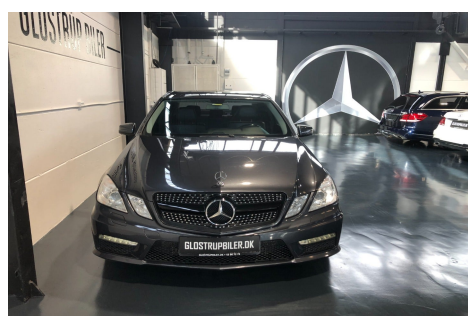

Mercedes E200 · 2,2 · CDi aut. BE

Pris: 99.700,-

Type:	Personvogn
Modelår:	2011
1. indreg:	12/2010
Kilometer:	453.666 km.
Brændstof:	Diesel
Farve:	Koksmetal
Antal døre:	4

BEMÆRK: AFHENTNINGSTILBUD UDEN REKLAMATIONSRET - AMG OPTIK - LEVERES NYSRVICERET OG MED NY KÆDEKIT I MOTOR - NYSYNET D.12-07-2022 - aut.gear/tiptronic · alu. · airc. · fjernb. c.lås · fartpilot · kørecomputer · infocenter · startspærre · udv. temp. måler · sædevarme · højdejust. forsæder · 4x el-ruder · el-spejle m/varme · cd/radio · armlæn · læderindtræk · airbag · abs · esp · servo · mørktonede ruder i bag · afhentning · diesel partikel filter. BILLIG FORSIKRING TILBYDES · OGSÅ TIL 1.GANGS KØBERE - FINANSIERING BÅDE MED OG UDEN UDBETALING · RING OG HØRE NÆRMERE. VI TAGER GERNE DIN BIL I BYTTE. ALLE VORES BILER HAR VÆRET IGENNEM VORES KLARGØRING OG ALLE PRISER ER INCL LEVERING OG KLARGØRINGS OMKOSTNINGER. *FORBEHOLD FOR TASTEFEJL*

Motor	Ydelse	Transmission	Mål	Økonomi
Volume: 2,2	Effekt: 136 HK.	Baghjulstræk	Længde: 487 cm.	Tank: 59 l.
Cylinder: 4	Moment: 360	Gear: Automatgear	Bredde: 185 cm.	Km/l: 18,2 l.
Antal ventiler: 16	Topfart: 207 ktm/t.		Højde: 147 cm	Ejerafgift:
	0-100 km/t.: 10,3 sek.		Vægt: 1.635 kg.	DKK 6.240
				Produktionsår:
				-